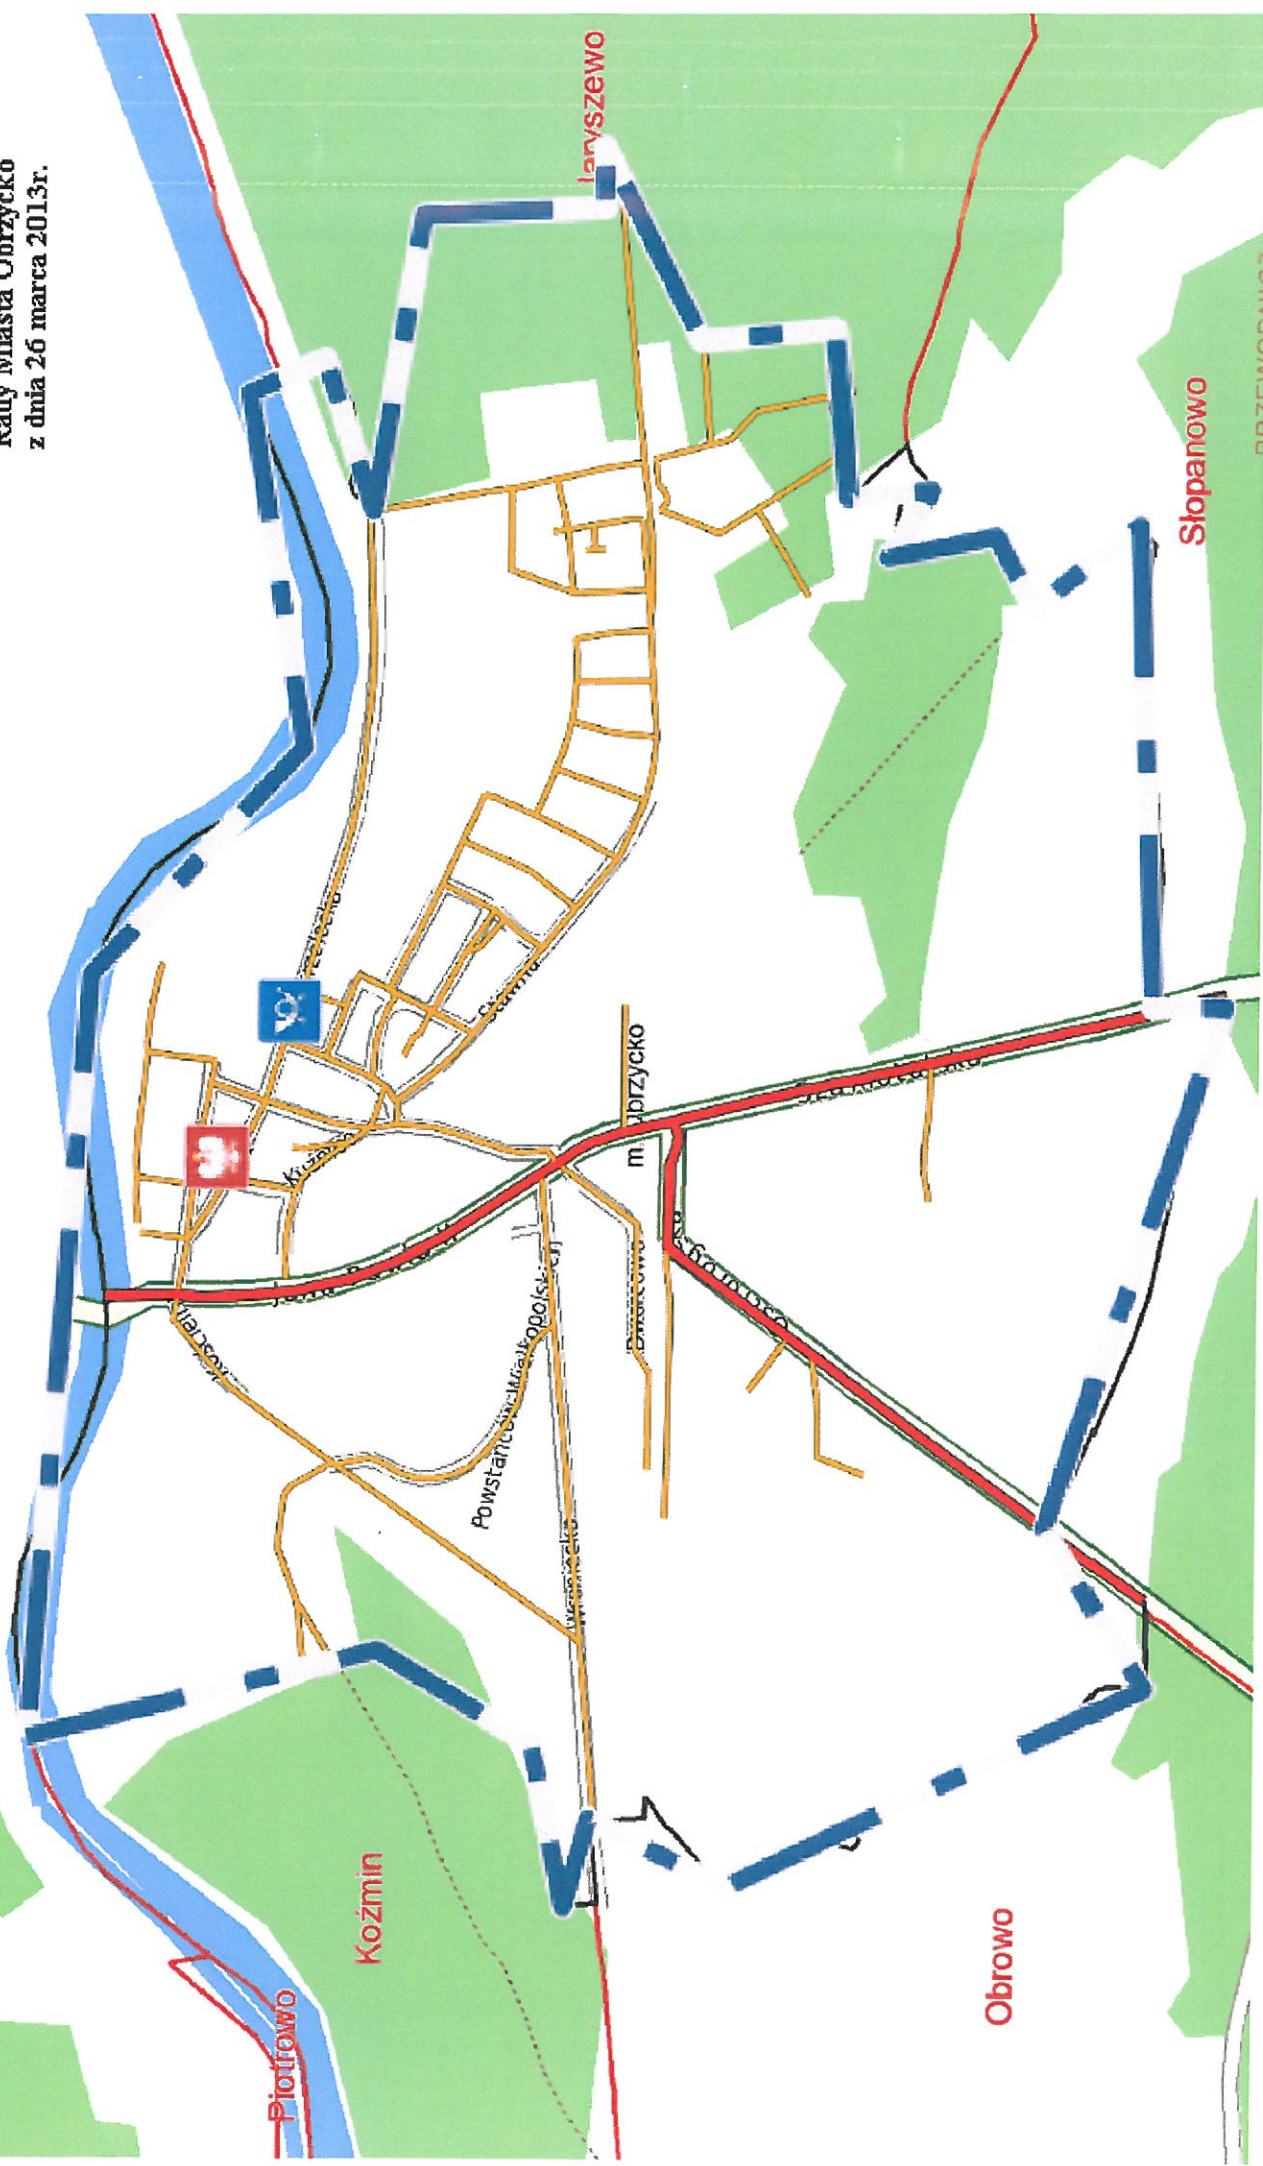

RADA MIEJSKA
64-520 OBRZYCKO
woj. wielkopolskie

SKALA 1:14000

GRANICE TERYTORIALNE MIASTA OBRZYCKO

Załącznik Nr 1

do Uchwały Nr XXIX/127/2013
Rady Miasta Obrzycko
z dnia 26 marca 2013r.

PRZEWODNICZĄC
RADY MIEJSKIEJ
Krzysztof Paech